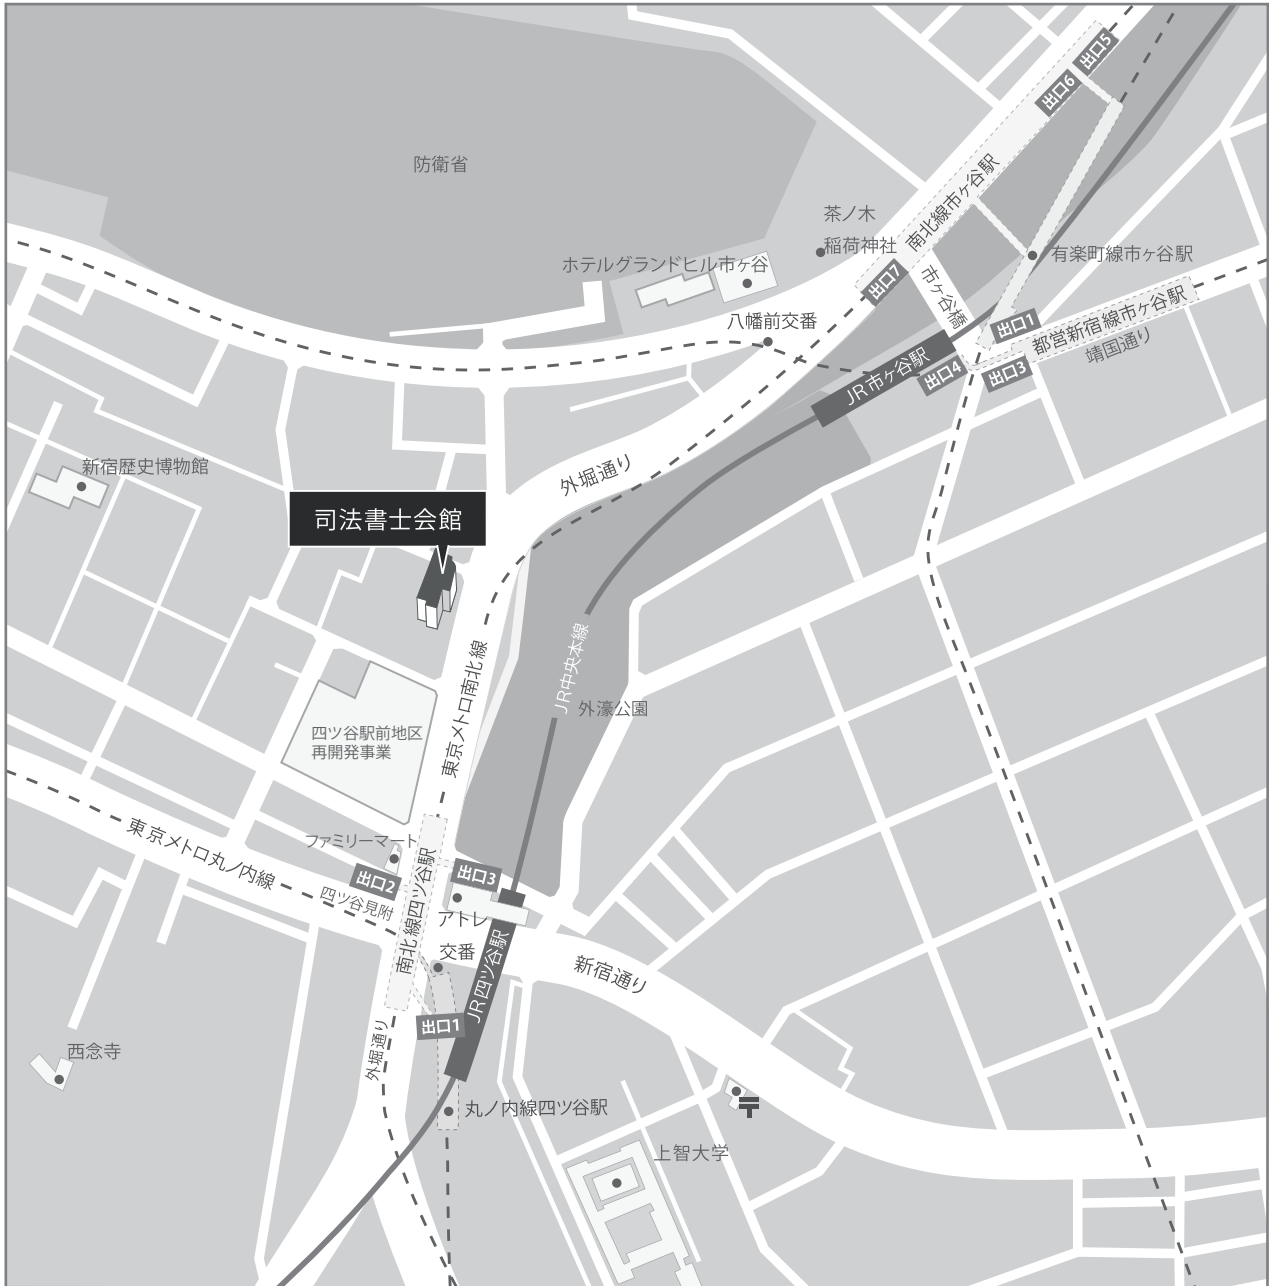

司法書士会館へのアクセス

所在地

〒160-0003 東京都新宿区四谷本塩町4番37号

TEL 03-3359-4171(代表)

※来館者向けの駐車場はございません。

ご来館の際には、公共交通機関をご利用ください。

交通機関

四ツ谷駅から
お越しの方

JR

中央線・総武線 四ツ谷駅……徒歩5分

東京メトロ

丸ノ内線・南北線 四ツ谷駅……徒歩6分

市ヶ谷駅から
お越しの方

JR

中央線・総武線 市ヶ谷駅……徒歩10分

東京メトロ

有楽町線 市ヶ谷駅……徒歩10分

南北線 市ヶ谷駅……徒歩8分

都営地下鉄

都営新宿線 市ヶ谷駅……徒歩10分